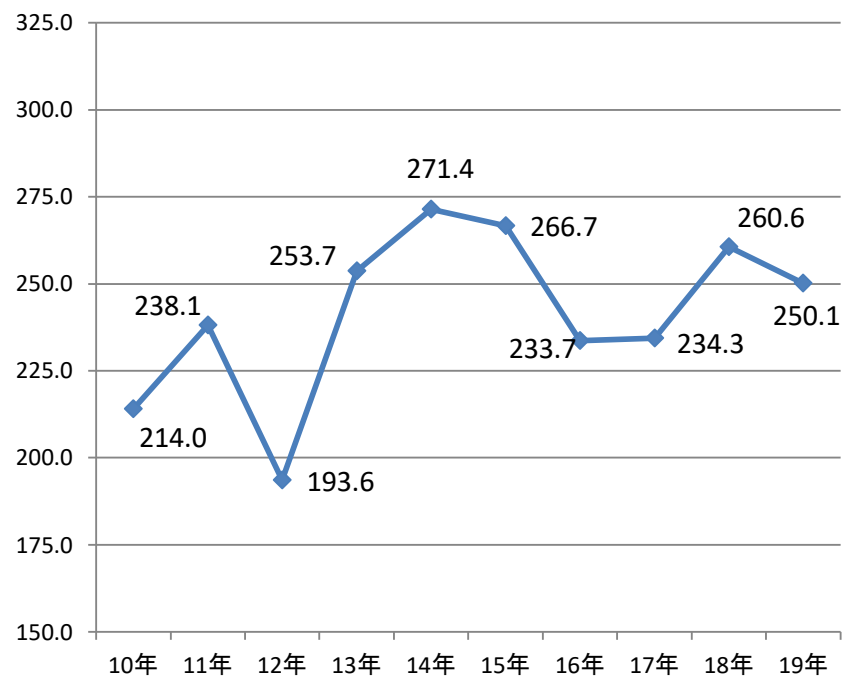

売上高推移

単位: 億円

経常利益推移

単位: 億円